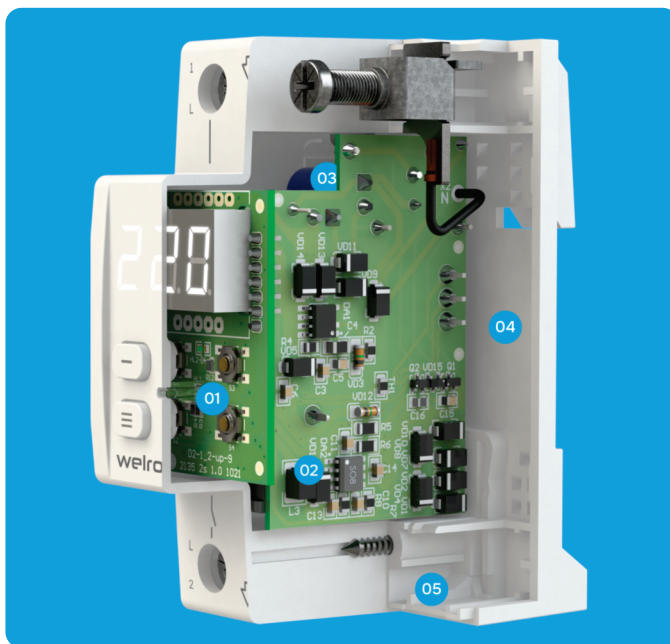

# Надежность и высокое качество каждой детали

- 01 Плата управления с высокоскоростным микроконтроллером
- 02 Блок питания рассчитан на работу при напряжении от 100 до 460 В
- 03 Варисторная защита от импульсных выбросов напряжения в сети
- 04 Материал пластика не поддерживает горение
- 05 Ниже тепловая нагрузка за счет отсутствия соединения в клемме 4

## Сравнение реле напряжения Welrok

### Контроль по току или мощности

Скорость срабатывания не более 0,03 сек.

Точные измерения с алгоритмом TrueRMS

Защита от частых срабатываний по пределу

Регулируемый гистерезис

2 типа задержки включения нагрузки