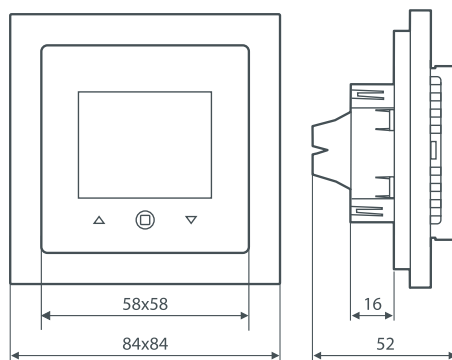

Тип регулятора	Диапазон температур, °C	Датчик	Тип датчика	Макс. сила тока, А	Класс защиты
Thermoreg TI-970	+5° - +40°	на проводе	датчик пола	16	IP-21
		встроенный	датчик воздуха		

Рис. 1 Габаритные размеры терморегулятора Thermoreg TI-970