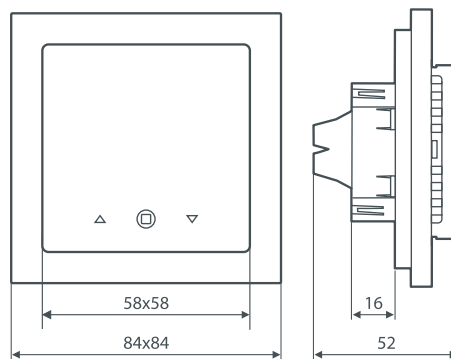

Тип регулятора	Диапазон температур, °C	Датчик	Тип датчика	Макс. сила тока, А	Класс защиты
Thermoreg TI-300	+5° - +40°	на проводе встроенный	датчик пола датчик воздуха	16	IP-21

Рис. 1 Габаритные размеры терморегулятора Thermoreg TI-300