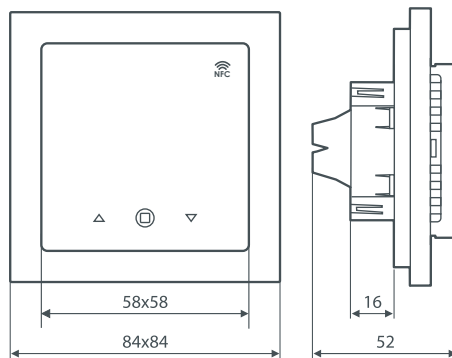

Тип регулятора	Диапазон температур, °C	Датчик	Тип датчика	Макс. сила тока, А	Класс защиты
Thermoreg TI-700	+5° - +40°	на проводе встроенный	датчик пола датчик воздуха	16	IP-21

Рис. 1 Габаритные размеры терморегулятора Thermoreg TI-700