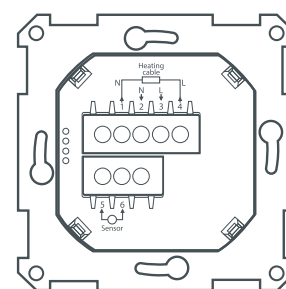

Тип регулятора	Диапазон температур, °C	Датчик	Тип датчика	Макс. сила тока, А	Класс защиты
Thermoreg TI-700	+5° - +40°	на проводе встроенный	датчик пола датчик воздуха	16	IP-21

Рис. 1 Габаритные размеры терморегулятора Thermoreg TI-700

Рис. 2 Схема подключения терморегулятора Thermoreg TI-700