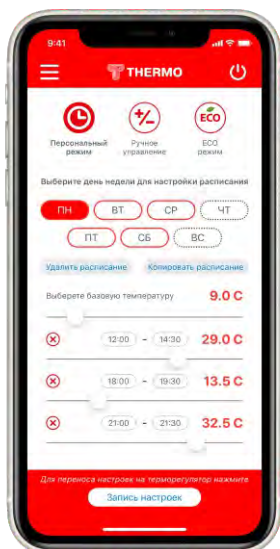

Терморегулятор Thermoreg TI-700 NFC

Thermoreg TI-700 NFC это первый в Европе терморегулятор для теплого пола с управлением при помощи технологии NFC. Работает без подключения к интернету.

Больше никаких касаний - полностью бесконтактное управление. Так же просто, как оплачивать покупки смартфоном. Терморегулятор с NFC - технология, меняющая представление о программировании терморегулятора.

Простой в управлении терморегулятор имеет два датчика температуры, что позволяет с точностью контролировать температуру в помещении, а также применять систему «теплый пол» с напольными покрытиями из паркета или ламината.

Для управления и программирования терморегулятора Thermoreg TI-700 мы создали приложение Thermoreg NFC, доступное для iOS и Android.

Возможности приложения Thermoreg NFC:

- Создание расписания с экрана смартфона: установка еженедельного графика работы и температуры нагрева теплого пола до трех временных интервалов на каждый день;
- Выбор режима работы терморегулятора: автоматический, ручной или ECO;
- Сохранение и перенос настроек терморегулятора;
- Подключение смартфона к терморегулятору в одно касание по технологии NFC, без необходимости подключения к сети интернет и дополнительных настроек.